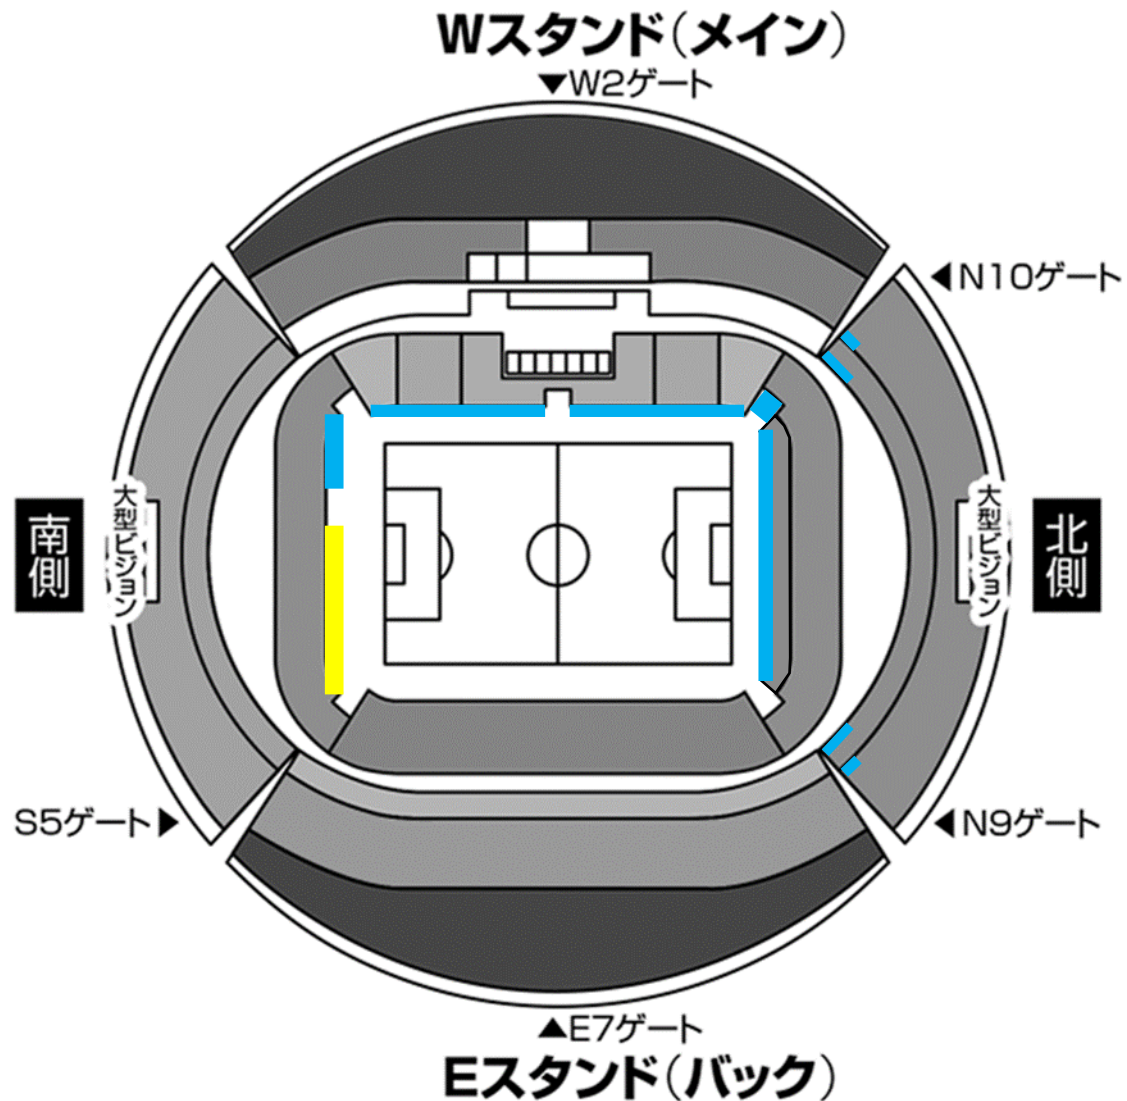

名古屋グランパス 横断幕掲出に関して (豊田スタジアム Ver.)

- ①横断幕掲出可能場所は『横断幕掲出場所全体図』の範囲内とします。
- ②競技場内の「スポンサー看板、案内表示」を隠しての横断幕掲出はできません。
- ③「消火用具、非常灯、非常口、非常階段、避難経路」を覆わないようご注意ください。
- ④立入禁止場所や緩衝帯への立ち入り、ならびに横断幕の掲出はできません。
- ⑤販売座席や通路、階段をまたいだ横断幕掲出はお止めください。
- ⑥主管者側の許可なく、場内外で横断幕以外の装飾物を使用・掲出することは禁止です。
- ⑦ビジターエリア（アウェイ指定席）は、Sスタンド1階（バック側）となります。

※チケット販売状況に応じて、席種エリア・緩衝帯が変動する場合があります。

※警備員・係員の指示に従っての横断幕掲出にご協力願います。

※以上のことが守られない場合、退場していただく場合がございます。

ご理解とご了承下さいますようお願いいたします。

横断幕掲出場所全体図

ホーム掲出可能

ビジター掲出可能

※販売座席や通路、階段をまたいだ掲出およびスポンサー看板を隠しての掲出は不可。

応援幕掲出場所 (Nスタンド)

————— : ホーム応援幕掲出可能

※座席や通路・階段をまたいだ掲出、
スポンサー看板を隠しての掲出はできません

アウェイ指定席入场ゲート

S5ゲート（Sサイドスタンド）
※アウェイ指定席専用

アウェイ指定席および横断幕掲出場所（Sサイドスタンド）

※チケット販売状況に応じて、アウェイ指定席エリア／ゴール裏指定席エリアが変動する場合がありますので、ご了承ください。

※Sスタンド2Fは、非販売座席として「非開放（立入禁止）」になりますので、横断幕の掲出は不可となります。

※資料①
参照

※アウェイ指定席は立ち上がっての観戦が可能ですが、立ち見は強制ではありませんので、着席されている方の観戦を妨げる場合、手すりの上からの掲出を取り下げていただく可能性がございますので、予めご了承ください。係員からお声掛けの際は、指示に従っていただくよう、お願いいたします。

※着席での観戦を妨げないように、掲出は手すりの下からのみ可能といたします。

ホーム掲出可能

ビジター掲出可能

横断幕掲出不可