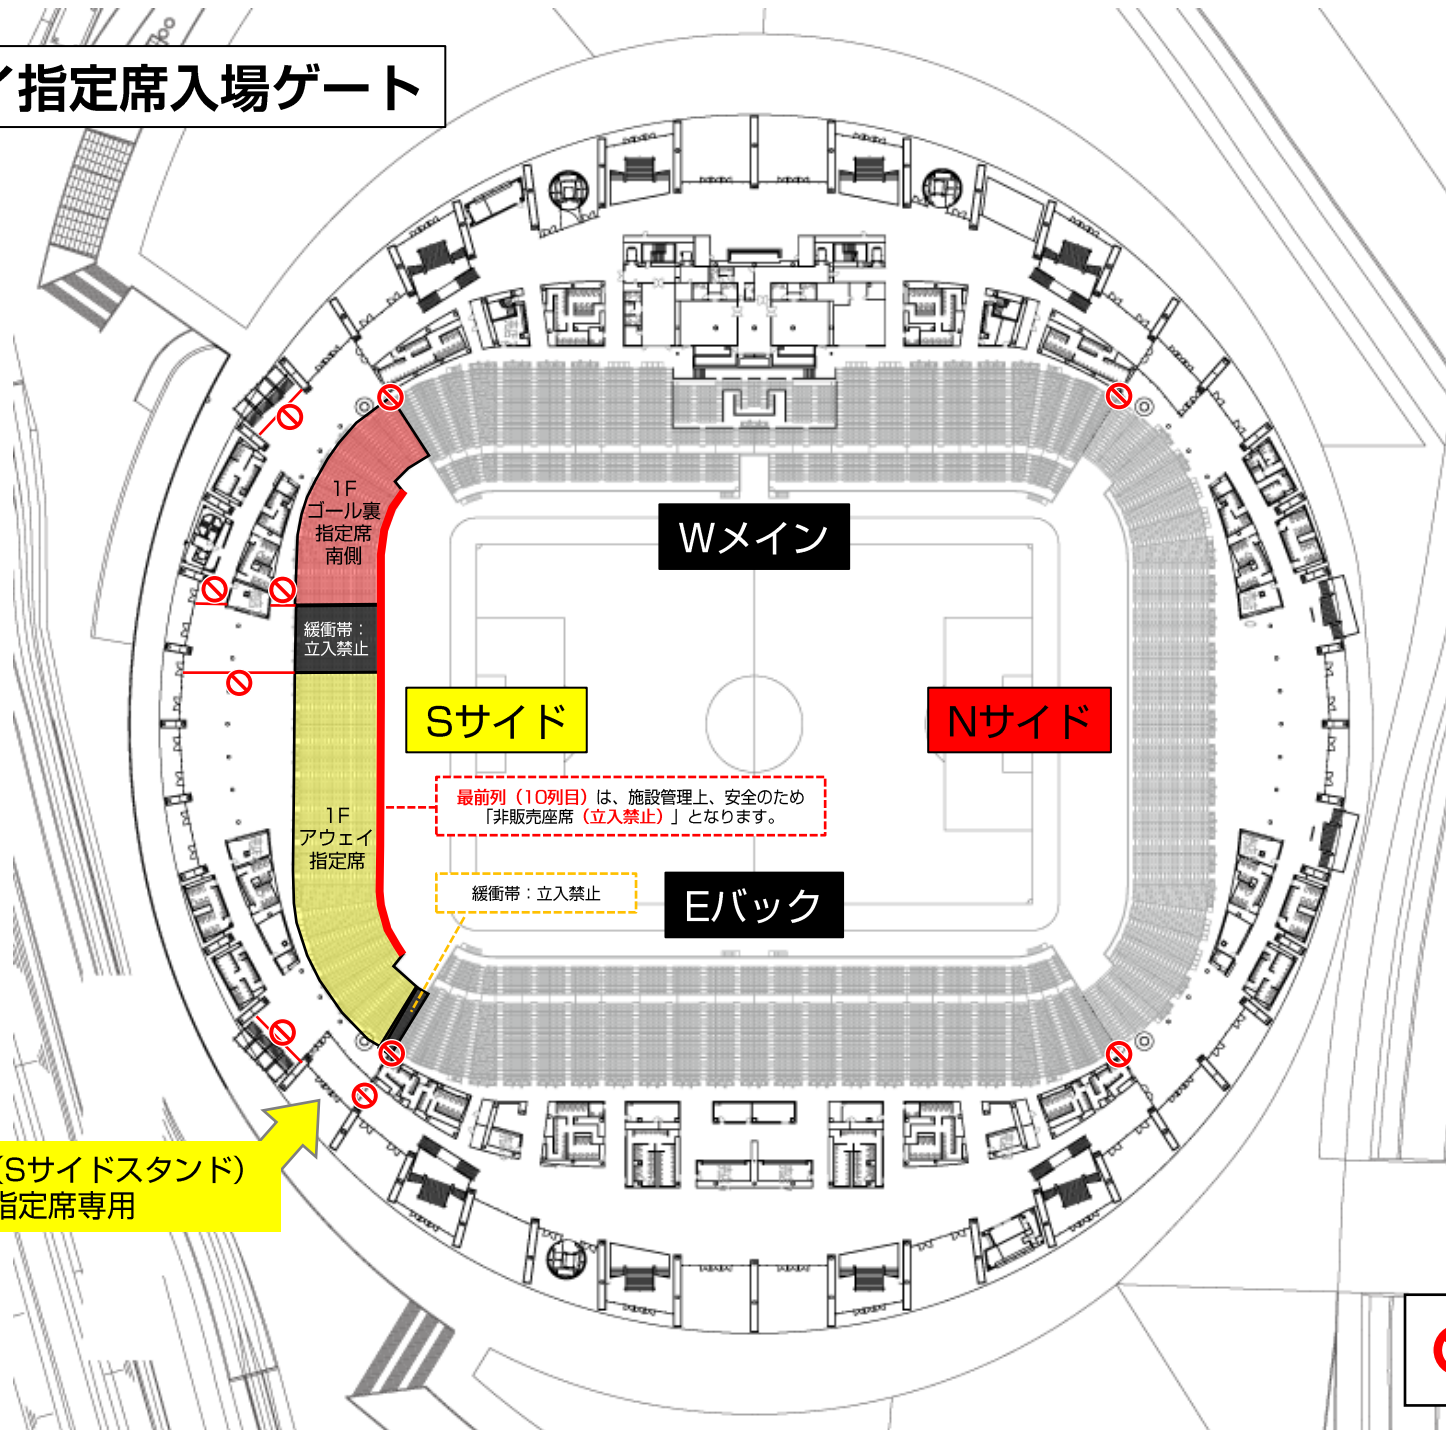

名古屋グランパス 横断幕掲出に関して (豊田スタジアム Ver.)

- ①横断幕掲出可能場所は『横断幕掲出場所全体図』の範囲内とします。
- ②競技場内の「スポンサー看板、案内表示」を隠しての横断幕掲出はできません。
- ③「消火用具、非常灯、非常口、非常階段、避難経路」を覆わないようご注意ください。
- ④立入禁止場所や緩衝帯への立ち入り、ならびに横断幕の掲出はできません。
- ⑤販売座席や通路、階段をまたいだ横断幕掲出はお止めください。
- ⑥主管者側の許可なく、場内外で横断幕以外の装飾物を使用・掲出することは禁止です。
- ⑦ビジターエリア（アウェイ指定席）は、Sスタンド1階（バック側）となります。

※チケット販売状況に応じて、席種エリア・緩衝帯が変動する場合があります。

※警備員・係員の指示に従っての横断幕掲出にご協力願います。

※以上のことが守られない場合、退場していただく場合がございます。

ご理解とご了承下さいますようお願いいたします。

横断幕掲出場所全体図

ホーム掲出可能

ビジター掲出可能

※販売座席や通路、階段をまたいだ掲出およびスポンサー看板を隠しての掲出は不可。

応援幕掲出場所 (Nスタンド)

————— : ホーム応援幕掲出可能

※座席や通路・階段をまたいだ掲出、
スポンサー看板を隠しての掲出はできません

アウェイ指定席入场ゲート

S5ゲート（Sサイドスタンド）
※アウェイ指定席専用

アウェイ指定席および横断幕掲出場所（Sサイドスタンド）

※チケット販売状況に応じて、アウェイ指定席エリア／ゴール裏指定席エリアが変動する場合がありますので、ご了承ください。

※Sスタンド2Fは、非販売座席として「非開放（立入禁止）」になりますので、横断幕の掲出は不可となります。

※販売座席や通路、階段をまたいだ掲出およびスポンサー看板を隠しての掲出は不可。

資料①

緩衝帯：
立入禁止

横断幕
掲出不可

横断幕
掲出不可

※アウェイ指定席は立ち上がったの観戦が可能です、立ち見は強制ではありませんので、着席されている方の観戦を妨げる場合、手すりの上からの掲出を取り下げていただく可能性がございますので、予めご了承ください。係員からお声掛けの際は、指示に従っていただくよう、お願いいたします。